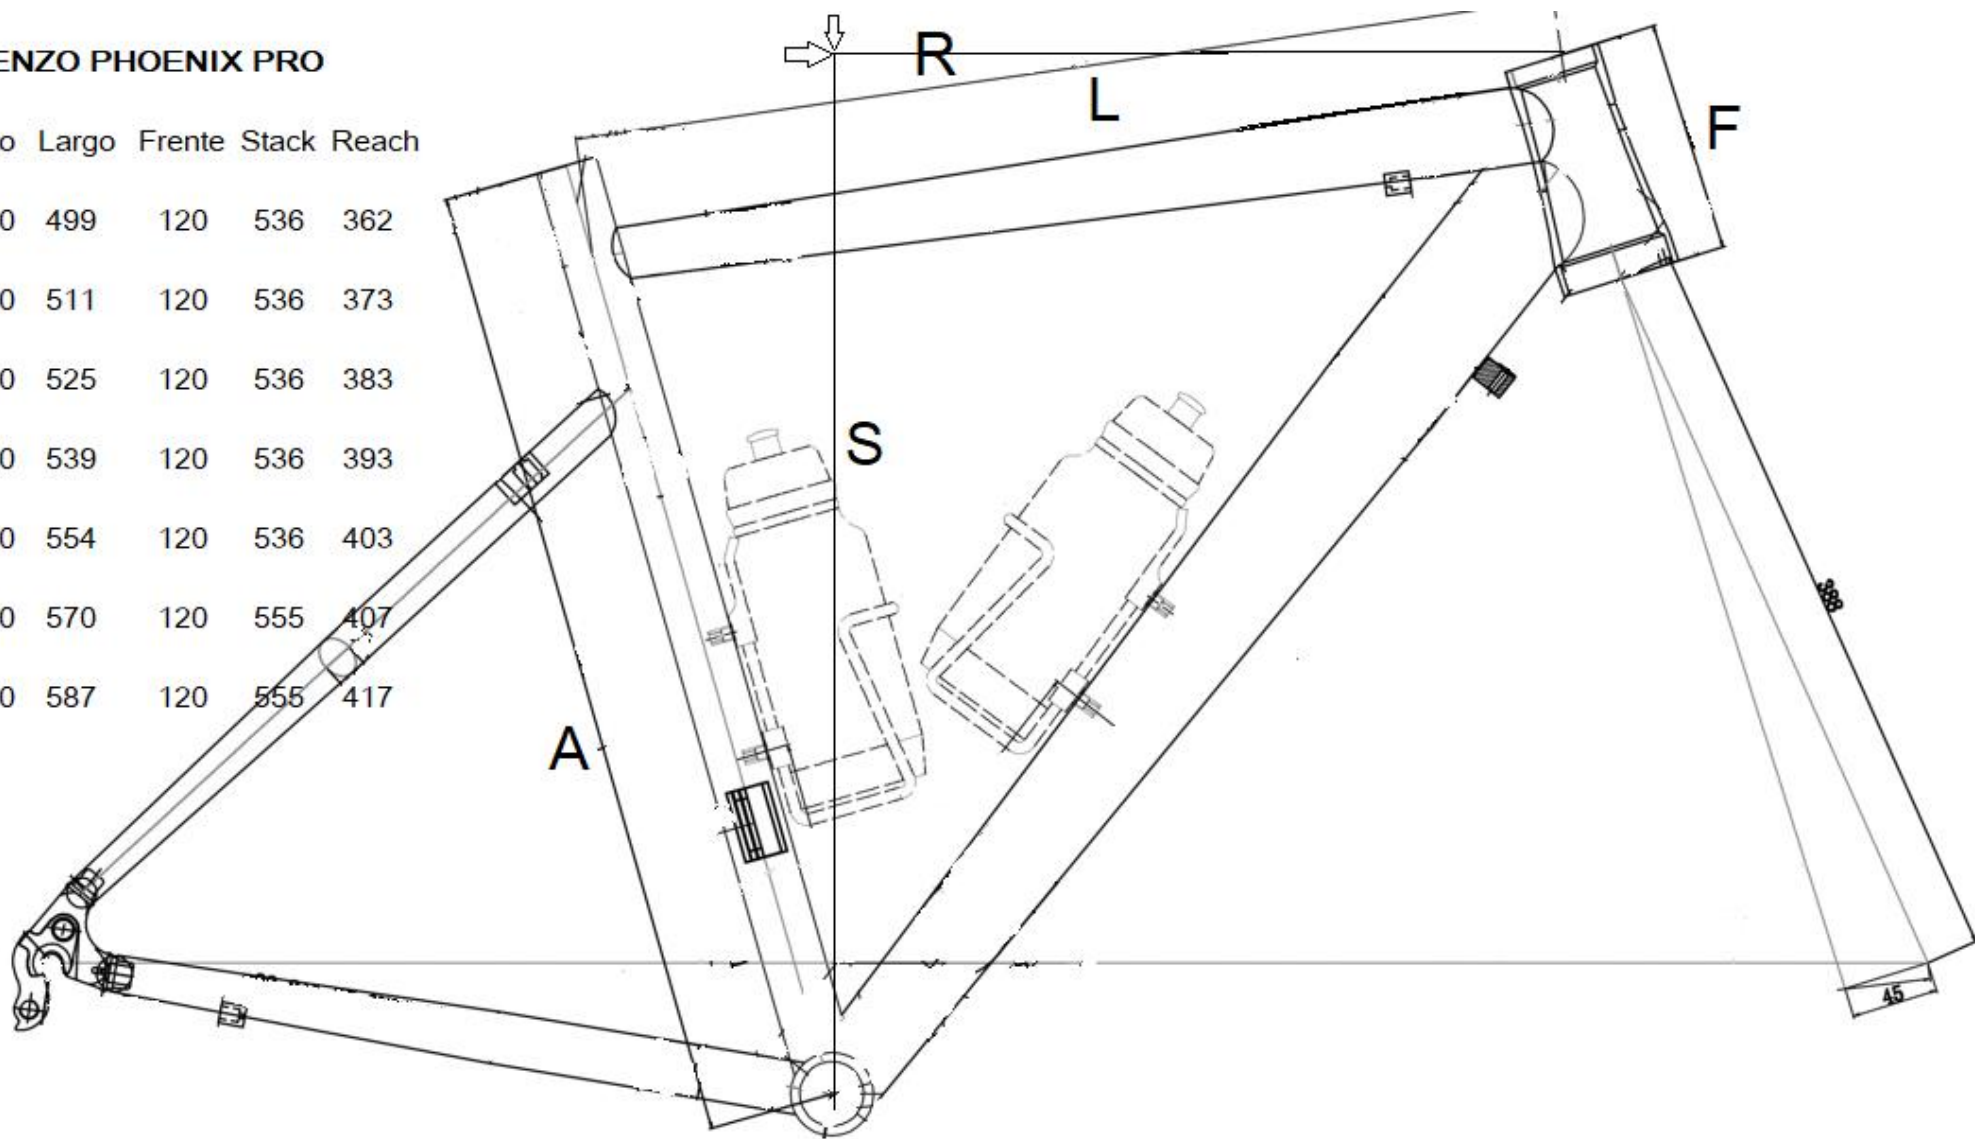

VENZO PHOENIX PRO

Alto	Largo	Frente	Stack	Reach
480	499	120	536	362
500	511	120	536	373
520	525	120	536	383
540	539	120	536	393
560	554	120	536	403
580	570	120	555	407
600	587	120	555	417

21/07/2022