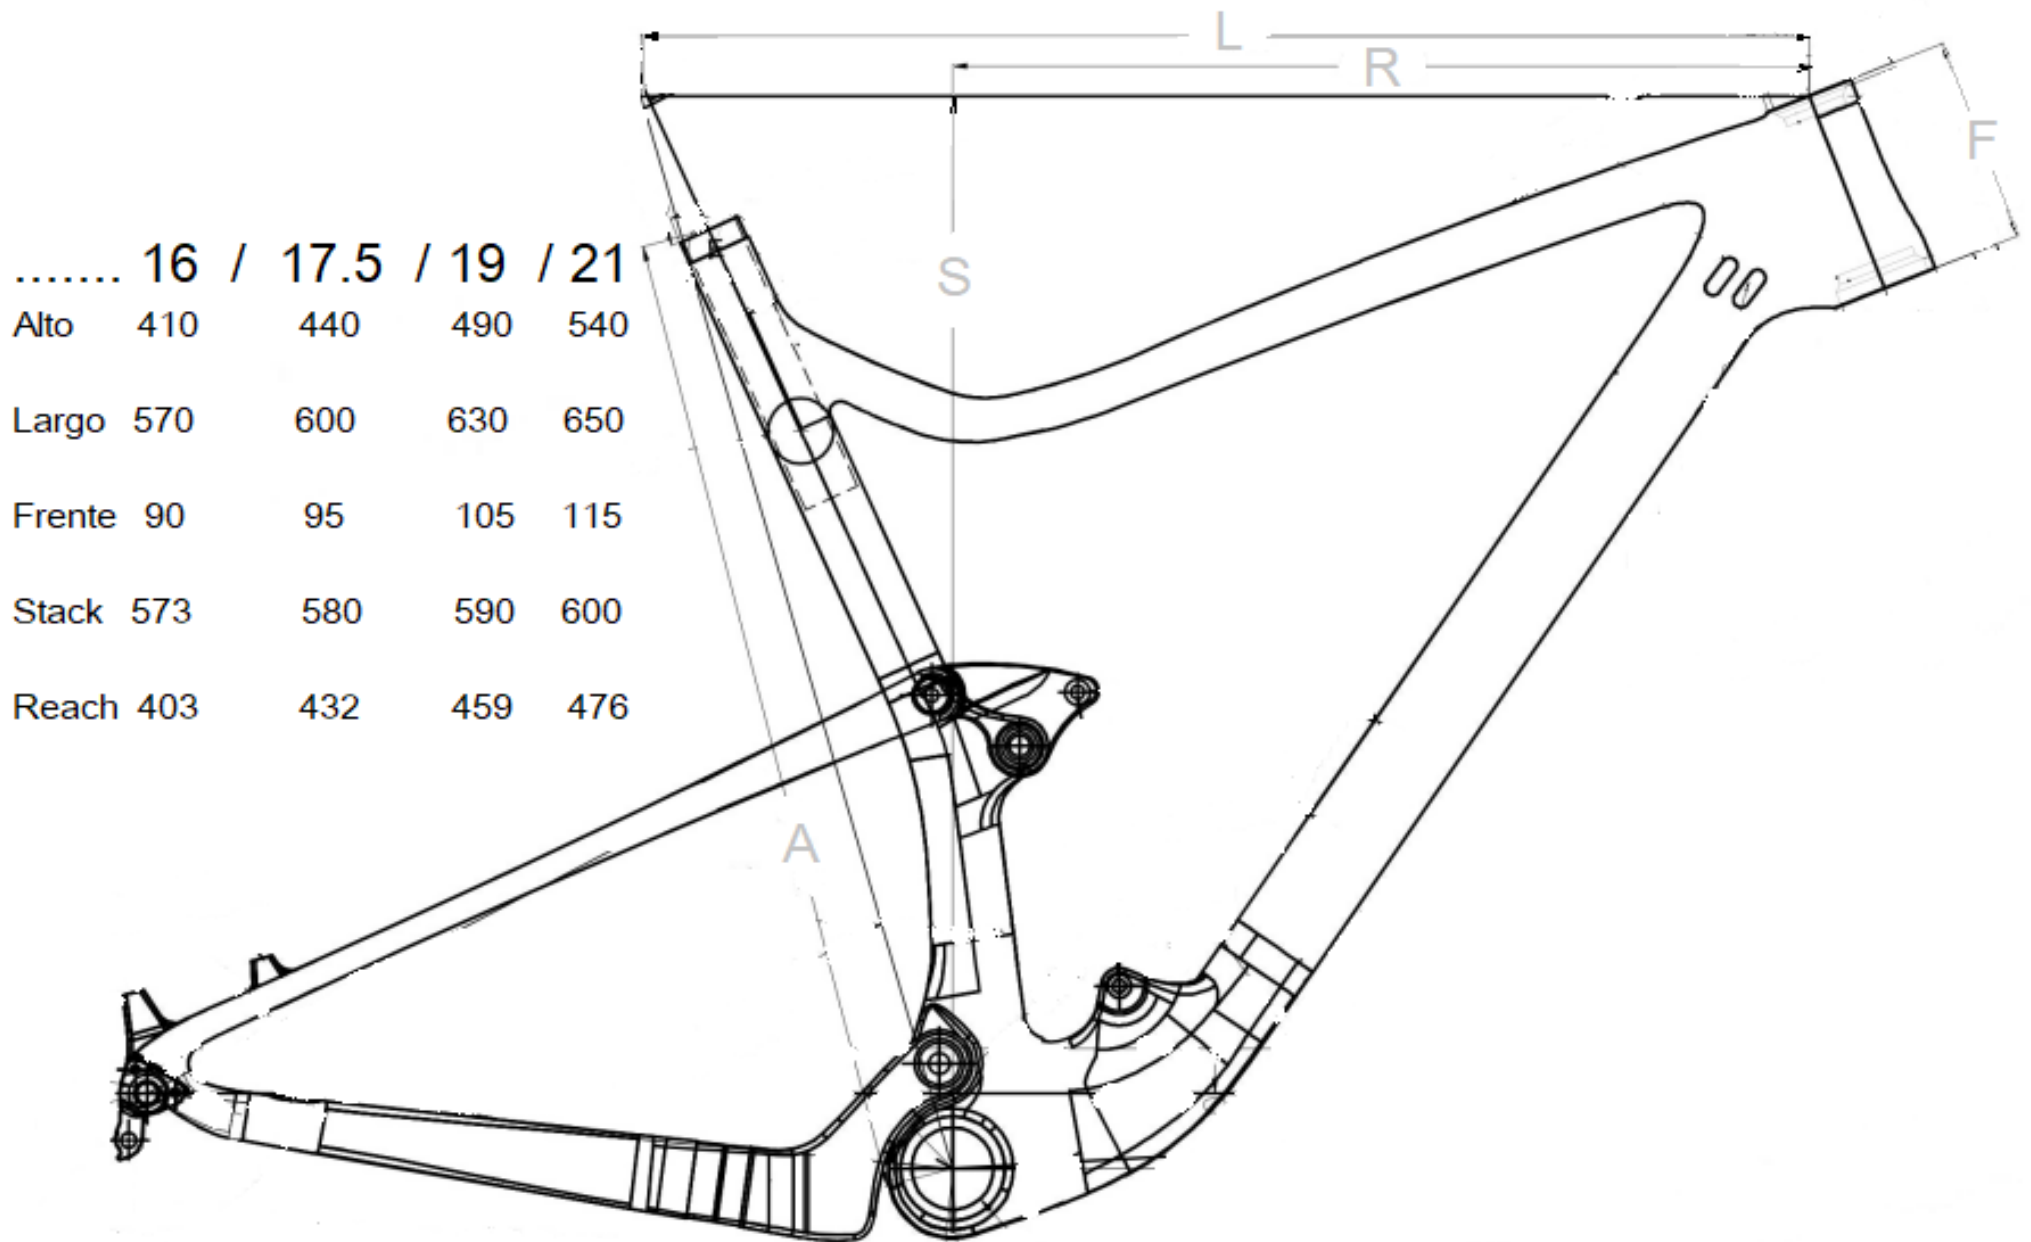

TALLES SUGERIDOS BICICLETAS DOBLE SUSPENSIÓN r-29

ALTURA	TALLE	MEDIDA
155-164 cm	S	16"
165-173 cm	M	17,5"
174-181 cm	L	19"
182-187 cm	XL	21"

*Además, se sugiere consultar a un especialista en estudios ergonómicos y/o fitting.

Grupo Carlos Karabitian recomienda el uso de un portasillas de al menos 400mm de alto en cuadros r-29 y respetando los talles y medidas correspondientes para las alturas aclaradas, para de esta forma garantizar un buen uso y funcionamiento del mismo y lograr una vida más prolongada del mismo.

TALLES SUGERIDOS BICICLETAS MTB r-29 CARBONO

ALTURA	TALLE	MEDIDA
155-164 cm	S	15"
165-173 cm	M	17"
174-184 cm	L	19"
185-190 cm	XL	21"

*Además, se sugiere consultar a un especialista en estudios ergonómicos y/o fitting.

TALLES SUGERIDOS BICICLETAS MTB r-29 ALUMINIO

ALTURA	TALLE	MEDIDA
155-160 cm	XS	14"
161-165 cm	S	16"
166-170 cm	S/M	
171-175 cm	M	18"
176-180 cm	M/L	
181-185 cm	L	20"
+185 cm	XL	22"

*Además, se sugiere consultar a un especialista en estudios ergonómicos y/o fitting.