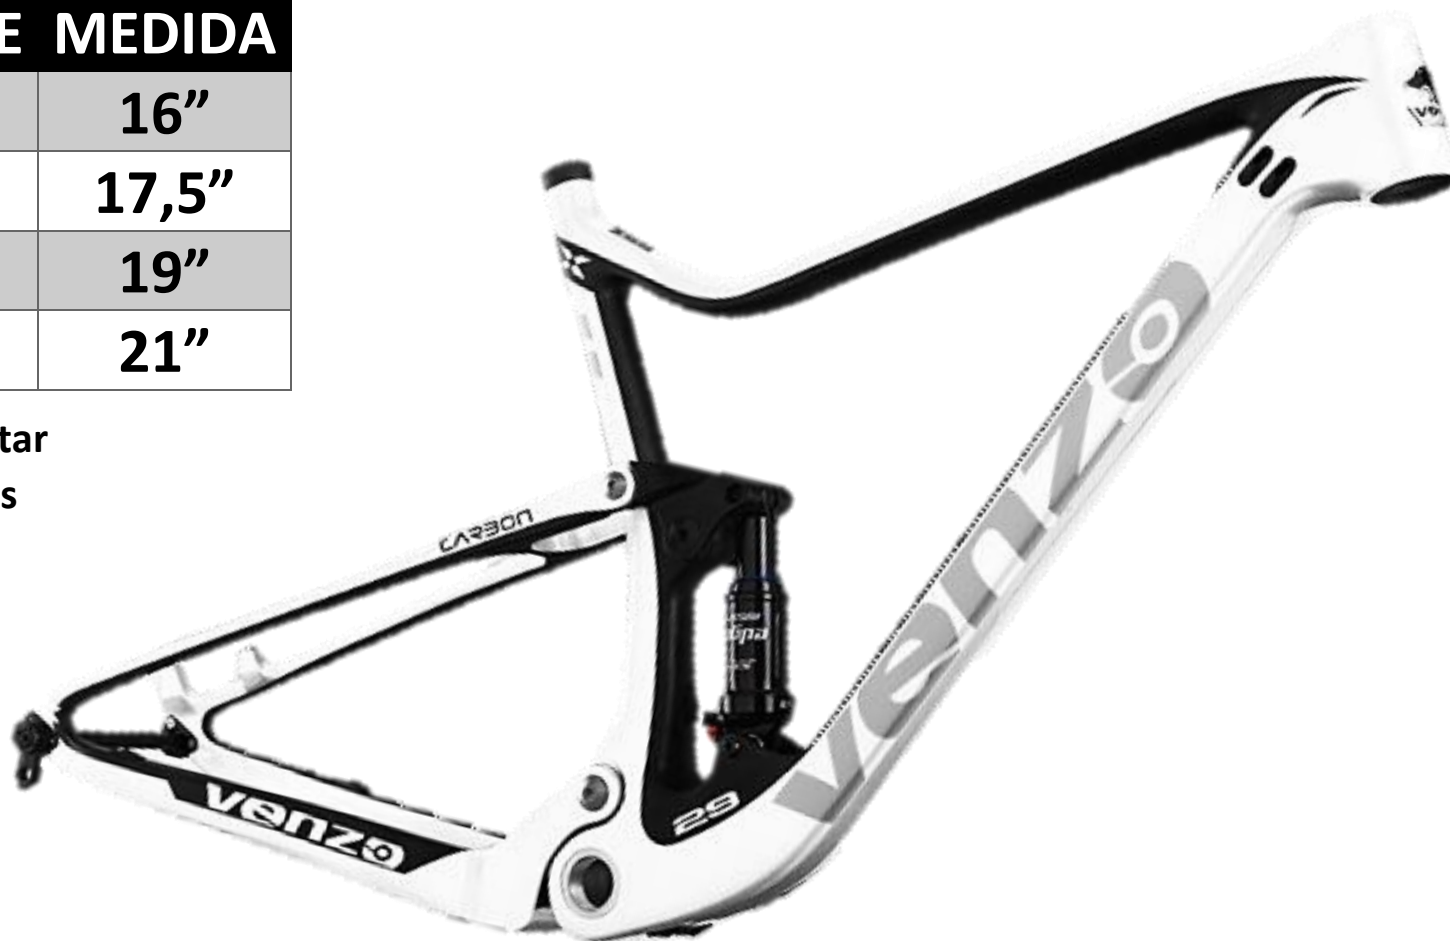

TALLES SUGERIDOS BICICLETAS DOBLE SUSPENSIÓN r-29

ALTURA	TALLE	MEDIDA
155-164 cm	S	16"
165-173 cm	M	17,5"
174-181 cm	L	19"
182-187 cm	XL	21"

*Además, se sugiere consultar a un especialista en estudios ergonómicos y/o fitting.

Grupo Carlos Karabitian recomienda el uso de un portasillas de al menos 400mm de alto en cuadros r-29 y respetando los talles y medidas correspondientes para las alturas aclaradas, para de esta forma garantizar un buen uso y funcionamiento del mismo y lograr una vida más prolongada del mismo.

TALLES SUGERIDOS BICICLETAS MTB r-29 CARBONO

ALTURA	TALLE	MEDIDA
155-164 cm	S	15"
165-173 cm	M	17"
174-184 cm	L	19"
185-190 cm	XL	21"

*Además, se sugiere consultar a un especialista en estudios ergonómicos y/o fitting.

TALLES SUGERIDOS BICICLETAS MTB r-29 ALUMINIO

ALTURA	TALLE	MEDIDA
155-160 cm	XS	14"
161-165 cm	S	16"
166-170 cm	S/M	
171-175 cm	M	18"
176-180 cm	M/L	
181-185 cm	L	20"
+185 cm	XL	22"

*Además, se sugiere consultar a un especialista en estudios ergonómicos y/o fitting.